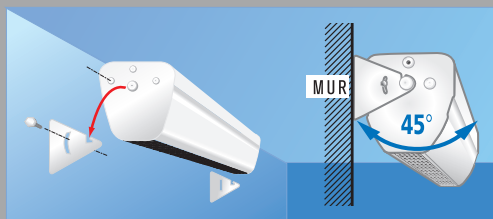

Rideau d'air électrique en saillie ou encastrable

L'accueil chaleureux et l'isolation dynamique des ouvrants

Les atouts du produit

Support de fixation ultra-simple et polyvalent

Pose et réglage au plafond

Pose et réglage au mur

Raccordement ultra-simple

Procédure de raccordement simplifiée :
2 fils non polarisés seulement entre la commande et le rideau d'air maître et un fil unique entre chaque rideau d'air, jusqu'à 20 appareils.