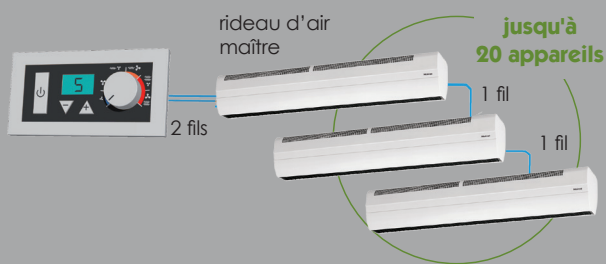

Rideau d'air électrique en saillie ou encastrable

L'accueil chaleureux et l'isolation dynamique des ouvrants

Les atouts du produit

Support de fixation ultra-simple et polyvalent

Pose et réglage au plafond

Pose et réglage au mur

Raccordement ultra-simple

Procédure de raccordement simplifiée :
2 fils non polarisés seulement entre la commande et le rideau d'air maître et un fil unique entre chaque rideau d'air, jusqu'à 20 appareils.