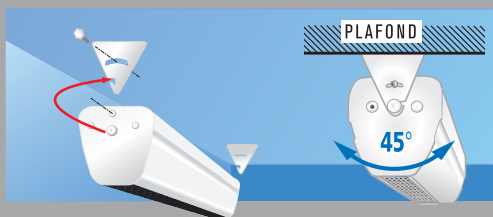

Rideau d'air électrique en saillie ou encastrable

L'accueil chaleureux et l'isolation dynamique des ouvrants

Les atouts du produit

Support de fixation ultra-simple et polyvalent

Pose et réglage au plafond

Pose et réglage au mur

Raccordement ultra-simple

Procédure de raccordement simplifiée :
2 fils non polarisés seulement entre la commande et le rideau d'air maître et un fil unique entre chaque rideau d'air, jusqu'à 20 appareils.

Idéal pour isoler les locaux aux portes souvent ouvertes

Nouveau boîtier de commande digital élégant et ultra-simple (en option)

Une pose modulaire pour les ouvertures plus larges

Rideau d'air

APPLIMO
Créateur de confort