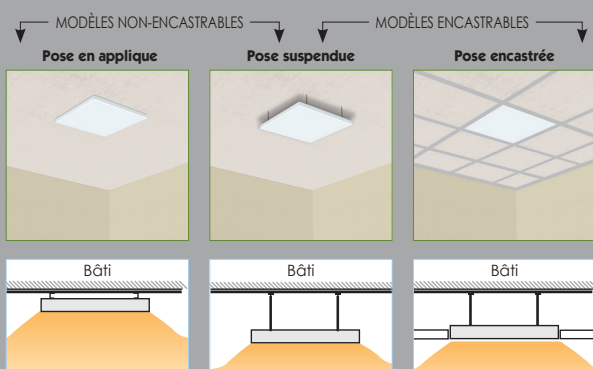

Cassette rayonnante «basse température»

La solution élégante et discrète pour le chauffage en tertiaire

Les atouts du produit

Facilité d'installation
et souplesse d'utilisation

Efficaces et discrètes, leur résistance surfacique associée à un isolant thermique spécifique leur garantit une grande homogénéité thermique et un excellent rendement.

Thermostat 6 ordres (en option)

En applique ou suspendue
(300 et 600 W)

Encastrable
(200 W)

La solution discrète pour les locaux de type tertiaire à taux d'intermittence important.

Cassette BT

APPLIMO

Créateur de confort

- Caisson en acier traité avec platine de fixation.
- Peinture époxy polyester polymérisé.
- Face émettrice revêtue d'époxy polyester.
- Coloris : blanc satiné.

Installation

- Hauteur d'utilisation conseillée : entre 3 et 4 m.
- Température moyenne d'émission environ 80°C.
- Dossieret de fixation fourni pour le modèle encastrable.

Raccordement

- Cordon d'alimentation (1 m) 3 conducteurs (Ph+N+T).
- Dimensions modulaires :
 - 60 x 60 cm et 60 x 120 cm pour modèles suspendus.
 - 60 x 60 cm pour modèle encastrable.

Thermostat 6 ordres