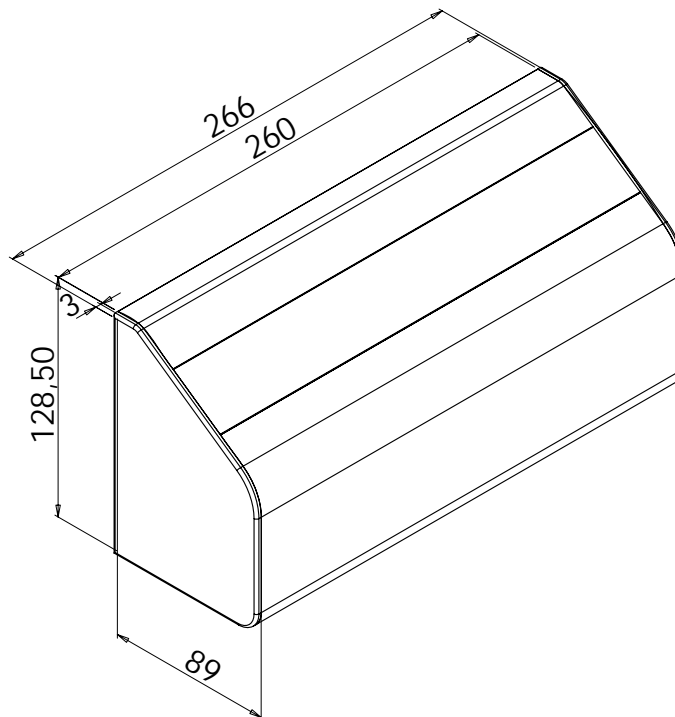

EF300C

POSITION L

POSITION Z

Dimensions
Abmessungen
Afmetingen

SEWOSY®

F-67170 BERNOLSHEIM Tél. : +33 (0)3.88.59.32.20 Fax : +33 (0)3.88.59.32.19 info@sewosy.com www.sewosy.com
SEWOSY se réserve le droit de modifier les caractéristiques techniques et tarifaires, la forme et les dimensions de tous les modèles, sans préavis
SEWOSY reserve the right to go ahead with any modifications of models or features or prices without forewarning
Änderungen des Lieferprogrammes durch technische Weiterentwicklungen sowie Preisänderungen behalten wir uns vor.
SEWOSY behoudt zich het recht akkoord te gaan met veranderingen van de prijzen of de modellen zonder vooraf te waarschuwen