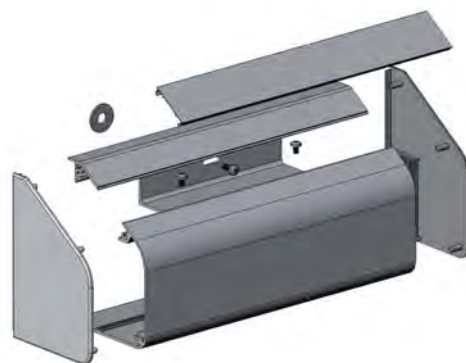

ACCESSOIRES / ACCESSORIES / ZUBEHÖR / TOEBEHOREN

POUR VENTOUSES EN APPLIQUE SERIES EF300 & EF300-2
 FOR SURFACE ELECTROMAGNETIC LOCKS EF300 & EF300-2 SERIES
 FÜR aP- FLÄCHENHAFTMAGNETE EF300 & EF300-2
 VOOR VERGRENDLMAGNETEN TE OPBOUWEN REEKS EF300 & EF300-2

EF300C & EF300C/AEC

NOTICE DE MONTAGE MOUNTING INSTRUCTIONS
 MONTAGEANLEITUNG HANDLEIDING

Capot pour portes tirantes et poussantes
 Cover for pull and push doors
 Abdeckhaube für einwärts & auswärts
 öffnende Türen
 Afdekkap voor trek en duwdeuren

OPTION
 OPTIONAL
 OPTIE

Flasques **alu** pour capot EF300C
Aluminium caps for EF300C cover
Alu- Seitenteile für EF300C Abdeckhaube
Alu bedekking voor afdekkap EF300C

	DIN 7500 M M5 x 10	DIN 7500 C M4 x 6	DIN 7500 C M4 x 10	Double face sticky tape for washer	METAL WASHER M 8
Composition du kit : Kit composed of: Verpackungsinhalt: Kit samenstelling:					
 <p style="text-align: right;">1 x EF300C</p> <p><i>pour - for - passend zur - voor :</i> <i>série - series - Serie - reeks EF300/EF300-2</i></p>	-	2 x	1 x	1 x	1 x
 <p style="text-align: right;">2 x EF300C/AEC</p> <p><i>pour - for - passend zu - voor EF300C</i></p>	6x	-	-	-	-