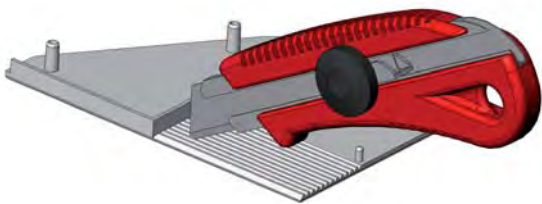

EF300C
POSITION Z

MONTAGE
MOUNTING

**SUR PORTES A CADRE DEBORDANT
ON DOORS WITH BRIMING FRAME
AUF ÜBERSTEHENDEM TÜRRAHMEN
OP DEUREN MET OPLEGDEURKADER**

Etape
Step
n°1
Schrittweise
Step

Etape
Step
n°2
Schrittweise
Step