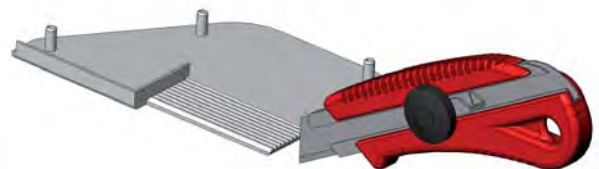

Etape
Step
n°2
Schrittweise
Step

SEWOSY®

F-67170 BERNOLSHEIM Tél. : +33 (0)3.88.59.32.20 Fax : +33 (0)3.88.59.32.19 info@sewosy.com www.sewosy.com
SEWOSY se réserve le droit de modifier les caractéristiques techniques et tarifaires, la forme et les dimensions de tous les modèles, sans préavis
SEWOSY reserve the right to go ahead with any modifications of models or features or prices without forewarning
Änderungen des Lieferprogrammes durch technische Weiterentwicklungen sowie Preisänderungen behalten wir uns vor.
SEWOSY behoudt zich het recht akkoord te gaan met veranderingen van de prijzen of de modellen zonder vooraf te waarschuwen

V 01 06/2009