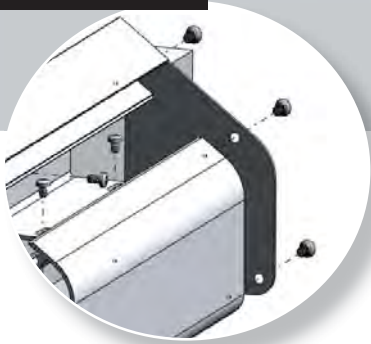

EF300C
POSITION L

MONTAGE
MOUNTING

SUR PORTE POUSSANTE SIMPLE
ON SINGLE PUSH-DOOR
AUF AUSWÄRTS ÖFFNENDE TÜREN
OP EENVOUDIGE DEUR OM TE DUWEN

1 x

EF300
EF300C
EF300L

AVEC/WITH/MIT/MET
EF300C_AEC

OPTION
OPTIONAL
OPTIE