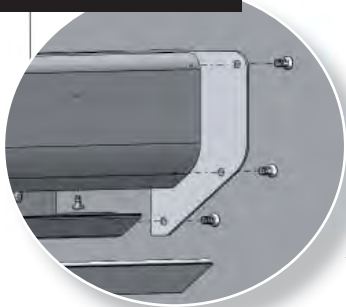

SUR PORTE TIRANTE SIMPLE
ON SINGLE PULL-DOOR
AUF EINWÄRTS ÖFFNENDE TÜREN
OP EENVOUDIGE DEUR OM TE TREKKEN

EF300L

EF300

EF300Z

DIN 7500C M4 x 6

DIN 7500C M4 x 10

DIN 7500C M4 x 6

AVEC/WITH/MIT/MET
EF300C_AEC