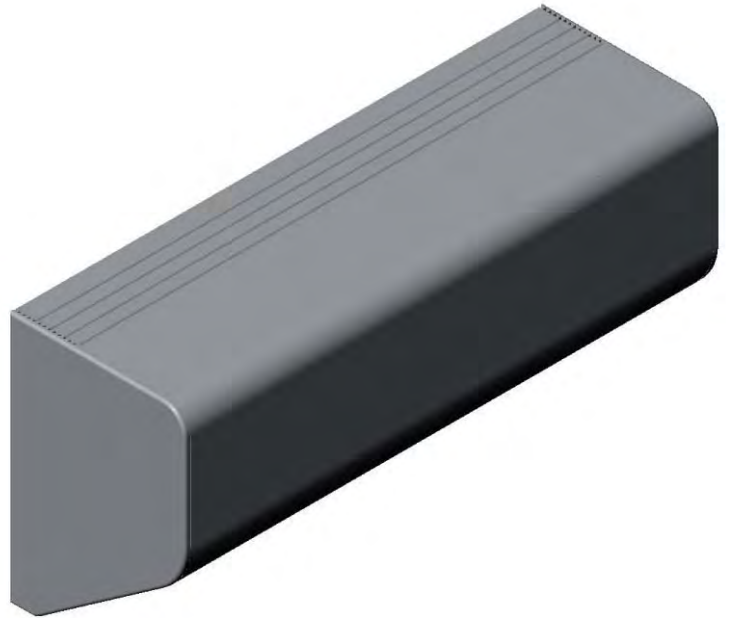

POSITION Z

Dimensions
Abmessungen
Afmetingen